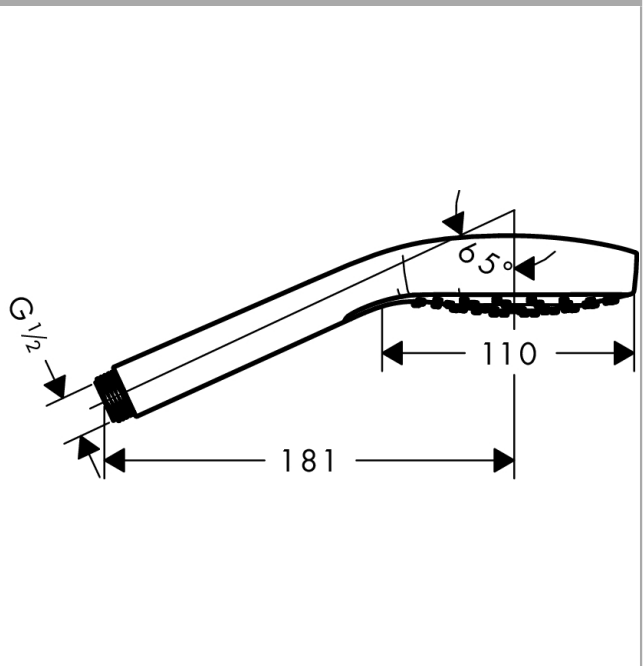

Croma E

Ručni tuš 1mlaz

Završna obrada: **Bijelo/Krom** Broj artikla: **26814400**

Opis

Značajke proizvoda

- veličina glave tuša: 110 mm
- vrste mlaza: Rain
- maksimalni protok pri 3 bara: 16 l/min
- s internim provođenjem vode
- Mrežica za hvatanje prljavštine koja se može isprati
- priključni navoj: G 1/2
- prikladno za protočne grijače za vodu

Tehnologija

Certifikati / Održivost

Slika proizvoda

Mjerna skica

Dijagram protoka